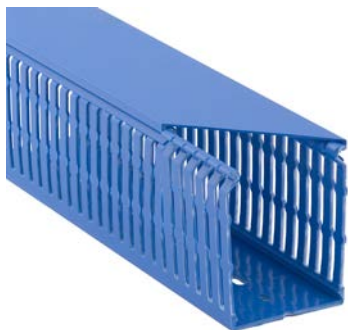

Bedradingskoker veiligheid

- ✓ Voor de afwerking van bedrading in paneelbouw
- ✓ Tweevoudige breuklijn, stevige dekselsluiting
- ✓ Montage: schroeven, tape of spreidklinknagels
- ✓ Materiaal: PVC
- ✓ Temperatuurbereik: -30°C tot +65°C, montage tot -15°C
- ✓ Kleur: blauw [RAL 5015]
- ✓ Verpakking: lengtes van 2 meter, per stuk in folie verpakt

art. nr.	Type	Kleur	Afmeting [bxh]	
966120	M6V 40/60 B	Blauw [RAL5015]	40x60 mm	1x2 MTR
966121	M6V 60/60 B	Blauw [RAL5015]	60x60 mm	1x2 MTR
966122	M6V 80/60 B	Blauw [RAL5015]	80x60 mm	1x2 MTR
966123	M6V 30/80 B	Blauw [RAL5015]	30x80 mm	1x2 MTR
966124	M6V 40/80 B	Blauw [RAL5015]	40x80 mm	1x2 MTR
966125	M6V 60/80 B	Blauw [RAL5015]	60x80 mm	1x2 MTR
966126	M6V 80/80 B	Blauw [RAL5015]	80x80 mm	1x2 MTR
966127	M6V 100/80 B	Blauw [RAL5015]	100x80 mm	1x2 MTR
966128	M6V 60/100 B	Blauw [RAL5015]	60x100 mm	1x2 MTR
966129	M6V 100/100 B	Blauw [RAL5015]	100x100 mm	1x2 MTR