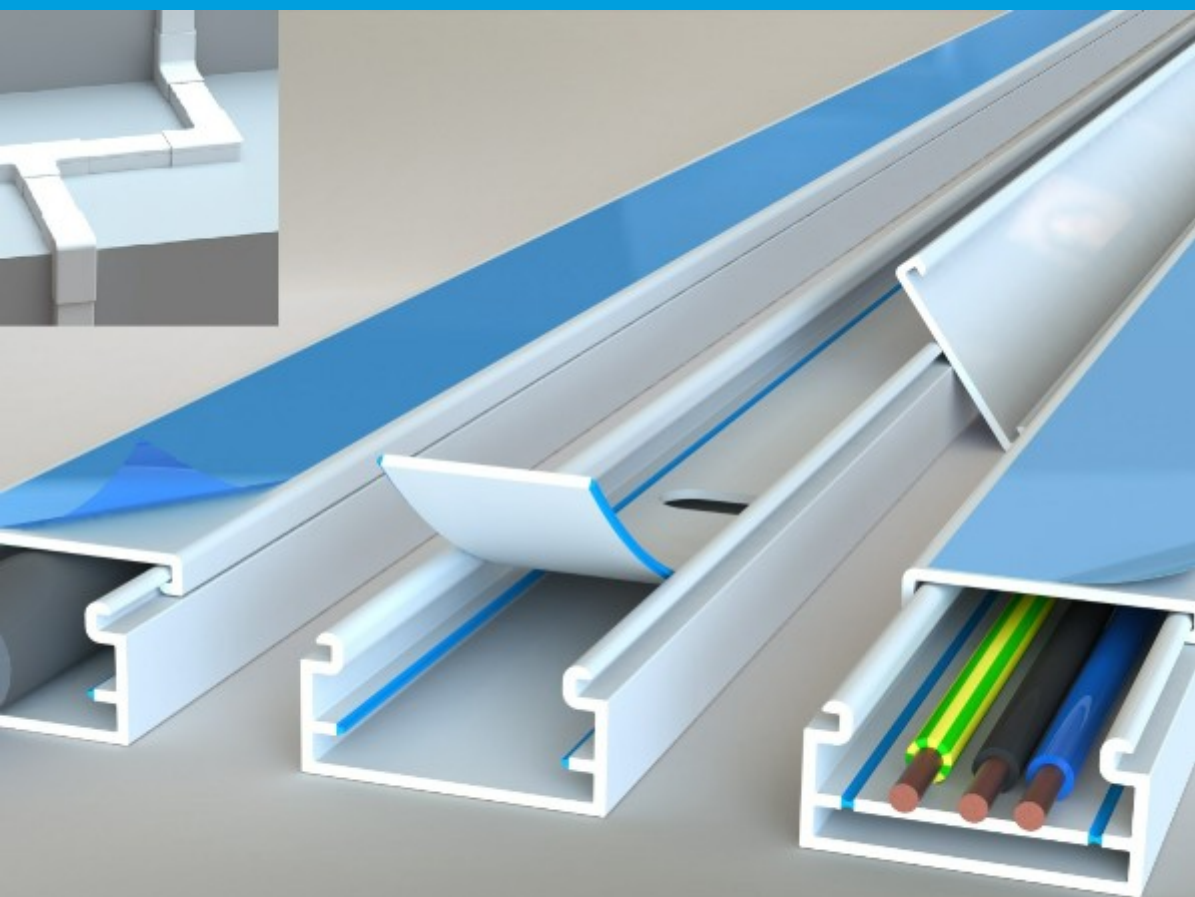

System25

System25

De gepatenteerde bodemconstructie van de plattebuis biedt de mogelijkheid om schroefkoppen te laten verzinken in de dubbele bodem ter bescherming van VD draad. Door met een eenvoudige beweging de bodem uit te scheuren en zo de benodigde ruimte te creëren voor het plaatsen van een kabel. De beschermfolie op de deksel beschermt tegen vuil en beschadiging tijdens montage.

Een assortiment hulpstukken zorgt voor een compleet systeem en door het strakke ontwerp is er een vloeiende overgang van kanaal naar bocht of koppelstuk. Samen met de juiste afwerking van het oppervlak zorgt dit ervoor dat de hele installatie een mooi geheel wordt. De bodemplaatjes, die zorgen voor bescherming van de draden of kabels tegen de ondergrond, zijn eenvoudig te bevestigen. Afgeronde hoeken maken het ook mogelijk om netwerk kabels toe te passen. Het geheel is getest en goedgekeurd door KEMA voor toepassing van sterkstroom.